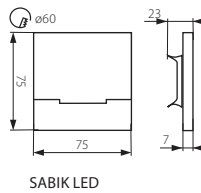

LED SMD

1,3W

50000

LED technology

MADE IN POLAND

LED-Dekorleuchte
LED decorative light fixture
Luminaire décoratif LED

APUS AC / SOLA AC / SABIK AC / TERRA AC

SABIK LED

220-240V~50/60Hz

≥20000

2 x 0,75mm²
9 cm

IP 20

EAC

CE

Kanlux

Tc [K] ELIPSE ≤ 6x MacKdam

APUS LED AC-WW	23800	3000	13
APUS LED AC-CW	23801	6500	15
SABIK LED AC-WW	23802	3000	13
SABIK LED AC-CW	23803	6500	15
SOLA LED AC-WW	23804	3000	13
SOLA LED AC-CW	23805	6500	15
TERRA LED AC-WW	23806	3000	13
TERRA LED AC-CW	23807	6500	15

DE

Gehäuse: Edelstahl poliert

Die Leuchte ist für den Einbau in Elektroinstallationsdosen Ø 60 ausgelegt / Die Leuchte ist komplett mit einem Netzteil, das in eine Elektroinstallationsdose Ø 60 passt und die Versorgung mit der Netzspannung 220-240V ermöglicht.

EN

casing: ground stainless steel

the fitting is suitable for mounting in Ø 60 junction boxes / fitting delivered with a power supply unit fit for Ø 60 junction box, enabling powering from grids with voltage of 220-240 V

FR

boîtier : acier inoxydable rectifié

luminaire conçue pour un montage dans des boîtes de dérivation Ø 60 / luminaire livré avec adaptateur d'alimentation situé dans la boîte de dérivation Ø 60, permettant la tension de 220-240V