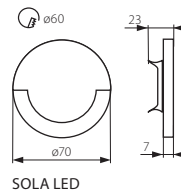

LED SMD

1,3W

50000

LED technology

MADE IN POLAND

LED-Dekorleuchte
LED decorative light fixture
Luminaire décoratif LED

APUS AC / SOLA AC / SABIK AC / TERRA AC

SOLA LED

220-240V~50/60Hz

≥20000

2 x 0,75mm²
9 cm

IP 20

EAC

CE

Kanlux

Tc [K] ELIPSE ≤ 6x MacKdam

APUS LED AC-WW	23800	3000	13
APUS LED AC-CW	23801	6500	15
SABIK LED AC-WW	23802	3000	13
SABIK LED AC-CW	23803	6500	15
SOLA LED AC-WW	23804	3000	13
SOLA LED AC-CW	23805	6500	15
TERRA LED AC-WW	23806	3000	13
TERRA LED AC-CW	23807	6500	15

DE

Gehäuse: Edelstahl poliert

Die Leuchte ist für den Einbau in Elektroinstallationsdosen Ø 60 ausgelegt / Die Leuchte ist komplett mit einem Netzteil, das in eine Elektroinstallationsdose Ø 60 passt und die Versorgung mit der Netzspannung 220-240V ermöglicht.

EN

casing: ground stainless steel

the fitting is suitable for mounting in Ø 60 junction boxes / fitting delivered with a power supply unit fit for Ø 60 junction box, enabling powering from grids with voltage of 220-240 V

FR

boîtier : acier inoxydable rectifié

luminaire conçue pour un montage dans des boîtes de dérivation Ø 60 / luminaire livré avec adaptateur d'alimentation situé dans la boîte de dérivation Ø 60, permettant la tension de 220-240V