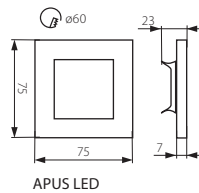

LED SMD

1,3W

50000

LED technology

MADE IN POLAND

LED-Dekorleuchte
LED decorative light fixture
Luminaire décoratif LED

APUS AC / SOLA AC / SABIK AC / TERRA AC

APUS LED

220-240V~50/60Hz

≥20000

2 x 0,75mm²
9 cm

IP 20

EAC

CE

Kanlux

Tc [K] ELIPSE ≤ 6x MacKdam

APUS LED AC-WW	23800	3000	13
APUS LED AC-CW	23801	6500	15
SABIK LED AC-WW	23802	3000	13
SABIK LED AC-CW	23803	6500	15
SOLA LED AC-WW	23804	3000	13
SOLA LED AC-CW	23805	6500	15
TERRA LED AC-WW	23806	3000	13
TERRA LED AC-CW	23807	6500	15

DE

Gehäuse: Edelstahl poliert

Die Leuchte ist für den Einbau in Elektroinstallationsdosen Ø 60 ausgelegt / Die Leuchte ist komplett mit einem Netzteil, das in eine Elektroinstallationsdose Ø 60 passt und die Versorgung mit der Netzspannung 220-240V ermöglicht.

EN

casing: ground stainless steel

the fitting is suitable for mounting in Ø 60 junction boxes / fitting delivered with a power supply unit fit for Ø 60 junction box, enabling powering from grids with voltage of 220-240 V

FR

boîtier : acier inoxydable rectifié

luminaire conçue pour un montage dans des boîtes de dérivation Ø 60 / luminaire livré avec adaptateur d'alimentation situé dans la boîte de dérivation Ø 60, permettant la tension de 220-240V