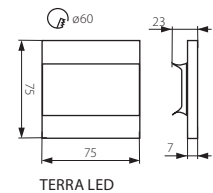

TERRA LED

220-240V~50/60Hz

≥20000

2 x 0,75mm²
9 cm

IP 20

EAC

CE

Kanlux

Tc [K] ELIPSE ≤ 6x MacKdam

APUS LED AC-WW	23800	3000	13
APUS LED AC-CW	23801	6500	15
SABIK LED AC-WW	23802	3000	13
SABIK LED AC-CW	23803	6500	15
SOLA LED AC-WW	23804	3000	13
SOLA LED AC-CW	23805	6500	15
TERRA LED AC-WW	23806	3000	13
TERRA LED AC-CW	23807	6500	15